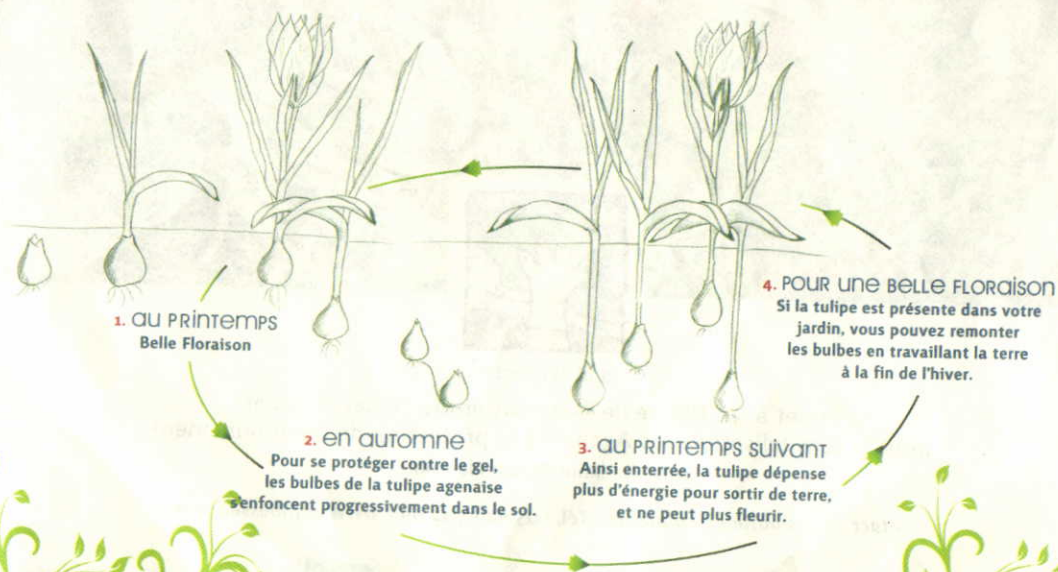

le cycle de la tulipe

ENSEMBLE, PRÉSERVONS CE PATRIMOINE NATUREL POUR LES GÉNÉRATIONS FUTURES